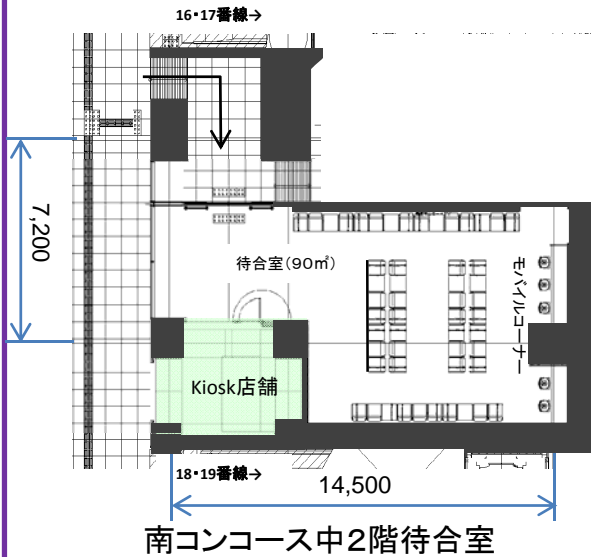

- ・平成23年7月22日（金）より、中央コンコース中2階の待合室の使用を開始します。
- ・東京駅コンコースの待合室は、3月に使用開始した南コンコース中2階待合室を含め、従来の1箇所165㎡から3箇所計380㎡に拡大され、座席数も40席から132席となります。
- ・各待合室にはモバイルコーナーを設け、無線LANのサービスを提供します。

（東京駅待合室一覧）

		面積	座席数	使用開始
中央コンコース 中2階待合室		125㎡	50（6）	H23.7.22
南コンコース	1階待合室	165㎡	40（10）	既設
	中2階待合室	90㎡	42（5）	H23.3.22
合計		380㎡	132（21）	

※（ ）内は、モバイルコーナー席数

2. 今後の改良工事

- ・平成24年2月には、八重洲南口改札をオープンし、東海道新幹線の八重洲側の改札口は4箇所から5箇所となります。
- ・18年に始まった駅設備関係（当社分）の改良は、平成24年春に全て完了します。

3. その他

東京駅一番街のリニューアル工事のうち、すでにお知らせしました「東京キャラクターastreet」のリニューアル工事が7月に完了します。

（リニューアルイベントは別紙2参照）

← 大阪方

神田方 →

H23.3.22使用開始

H23.7.22使用開始予定

参考：南コンコース中2階待合室

凡例	色/線	説明
	赤色	JR東海きっぷうりば
	青色	東海道新幹線改札
	緑色	在来線改札
	点線	乗換改札
	黄色	JR東海ツアーズ

「東京キャラクターストリート」リニューアル完了・記念イベントの開催について

平成23年6月29日
東海旅客鉄道株式会社
東京ステーション開発株式会社