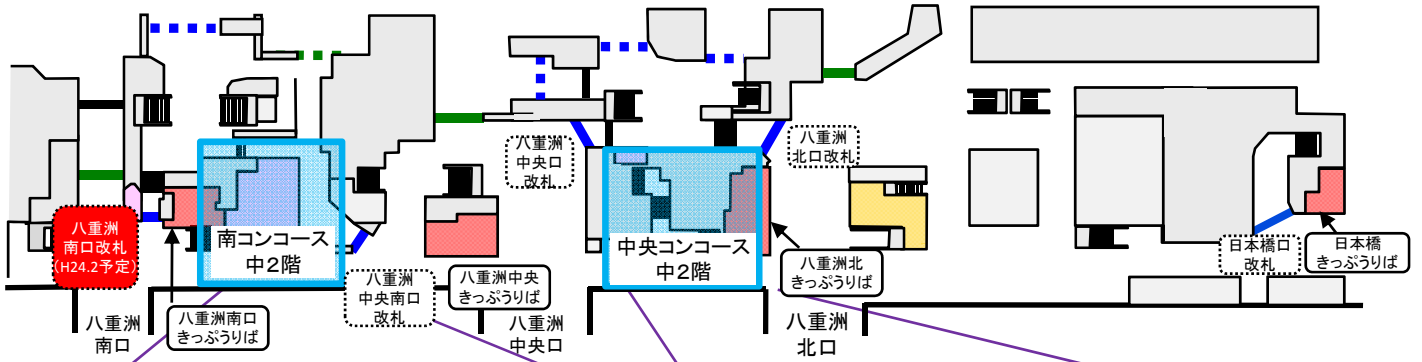

- ・平成23年7月22日（金）より、中央コンコース中2階の待合室の使用を開始します。
- ・東京駅コンコースの待合室は、3月に使用開始した南コンコース中2階待合室を含め、従来の1箇所165㎡から3箇所計380㎡に拡大され、座席数も40席から132席となります。
- ・各待合室にはモバイルコーナーを設け、無線LANのサービスを提供します。

（東京駅待合室一覧）

		面積	座席数	使用開始
中央コンコース 中2階待合室		125㎡	50（6）	H23.7.22
南コンコース	1階待合室	165㎡	40（10）	既設
	中2階待合室	90㎡	42（5）	H23.3.22
合計		380㎡	132（21）	

※（ ）内は、モバイルコーナー席数

2. 今後の改良工事

- ・平成24年2月には、八重洲南口改札をオープンし、東海道新幹線の八重洲側の改札口は4箇所から5箇所となります。
- ・18年に始まった駅設備関係（当社分）の改良は、平成24年春に全て完了します。

3. その他

東京駅一番街のリニューアル工事のうち、すでにお知らせしました「東京キャラクターastreet」のリニューアル工事が7月に完了します。

（リニューアルイベントは別紙2参照）

← 大阪方

神田方 →

H23.3.22使用開始

H23.7.22使用開始予定

参考：南コンコース中2階待合室

凡例	色/線	説明
	赤色	JR東海きっぷうりば
	青色	東海道新幹線改札
	緑色	在来線改札
	点線	乗換改札
	黄色	JR東海ツアーズ

「東京キャラクターストリート」リニューアル完了・記念イベントの開催について

平成23年6月29日
東海旅客鉄道株式会社
東京ステーション開発株式会社

平成20年3月に開業した東京駅一番街では、東京駅改良工事に併せて、地下1階店舗の新設及びリニューアル工事を行っておりますが、7月15日（金）に「東京キャラクターストリート」のリニューアルが完了いたします。このリニューアルの完了により、店舗数は15→19店舗（730㎡→1070㎡）に拡大致します。これを記念しまして、7月15日（金）～18日（月・祝）の4日間、「東京キャラクターストリート」を中心にイベントを開催いたします。