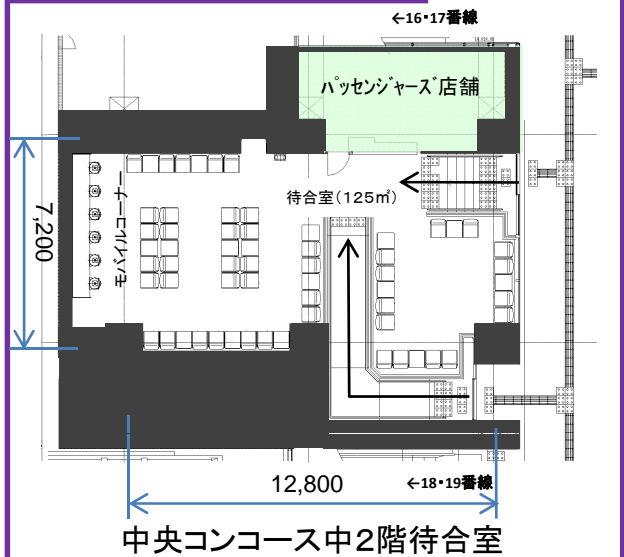

- ・平成23年7月22日（金）より、中央コンコース中2階の待合室の使用を開始します。
- ・東京駅コンコースの待合室は、3月に使用開始した南コンコース中2階待合室を含め、従来の1箇所165㎡から3箇所計380㎡に拡大され、座席数も40席から132席となります。
- ・各待合室にはモバイルコーナーを設け、無線LANのサービスを提供します。

（東京駅待合室一覧）

		面積	座席数	使用開始
中央コンコース 中2階待合室		125㎡	50（6）	H23.7.22
南コンコース	1階待合室	165㎡	40（10）	既設
	中2階待合室	90㎡	42（5）	H23.3.22
合計		380㎡	132（21）	

※（ ）内は、モバイルコーナー席数

2. 今後の改良工事

- ・平成24年2月には、八重洲南口改札をオープンし、東海道新幹線の八重洲側の改札口は4箇所から5箇所となります。
- ・18年に始まった駅設備関係（当社分）の改良は、平成24年春に全て完了します。

3. その他

東京駅一番街のリニューアル工事のうち、すでにお知らせしました「東京キャラクターastreet」のリニューアル工事が7月に完了します。

（リニューアルイベントは別紙2参照）

← 大阪方

神田方 →

H23.3.22使用開始

H23.7.22使用開始予定

参考：南コンコース中2階待合室

凡例	色/線	説明
	赤色	JR東海きっぷうりば
	青色	東海道新幹線改札
	緑色	在来線改札
	点線	乗換改札
	黄色	JR東海ツアーズ

「東京キャラクターストリート」リニューアル完了・記念イベントの開催について

平成23年6月29日
東海旅客鉄道株式会社
東京ステーション開発株式会社

平成20年3月に開業した東京駅一番街では、東京駅改良工事に併せて、地下1階店舗の新設及びリニューアル工事を行っておりますが、7月15日（金）に「東京キャラクターストリート」のリニューアルが完了いたします。このリニューアルの完了により、店舗数は15→19店舗（730㎡→1070㎡）に拡大致します。これを記念しまして、7月15日（金）～18日（月・祝）の4日間、「東京キャラクターストリート」を中心にイベントを開催いたします。